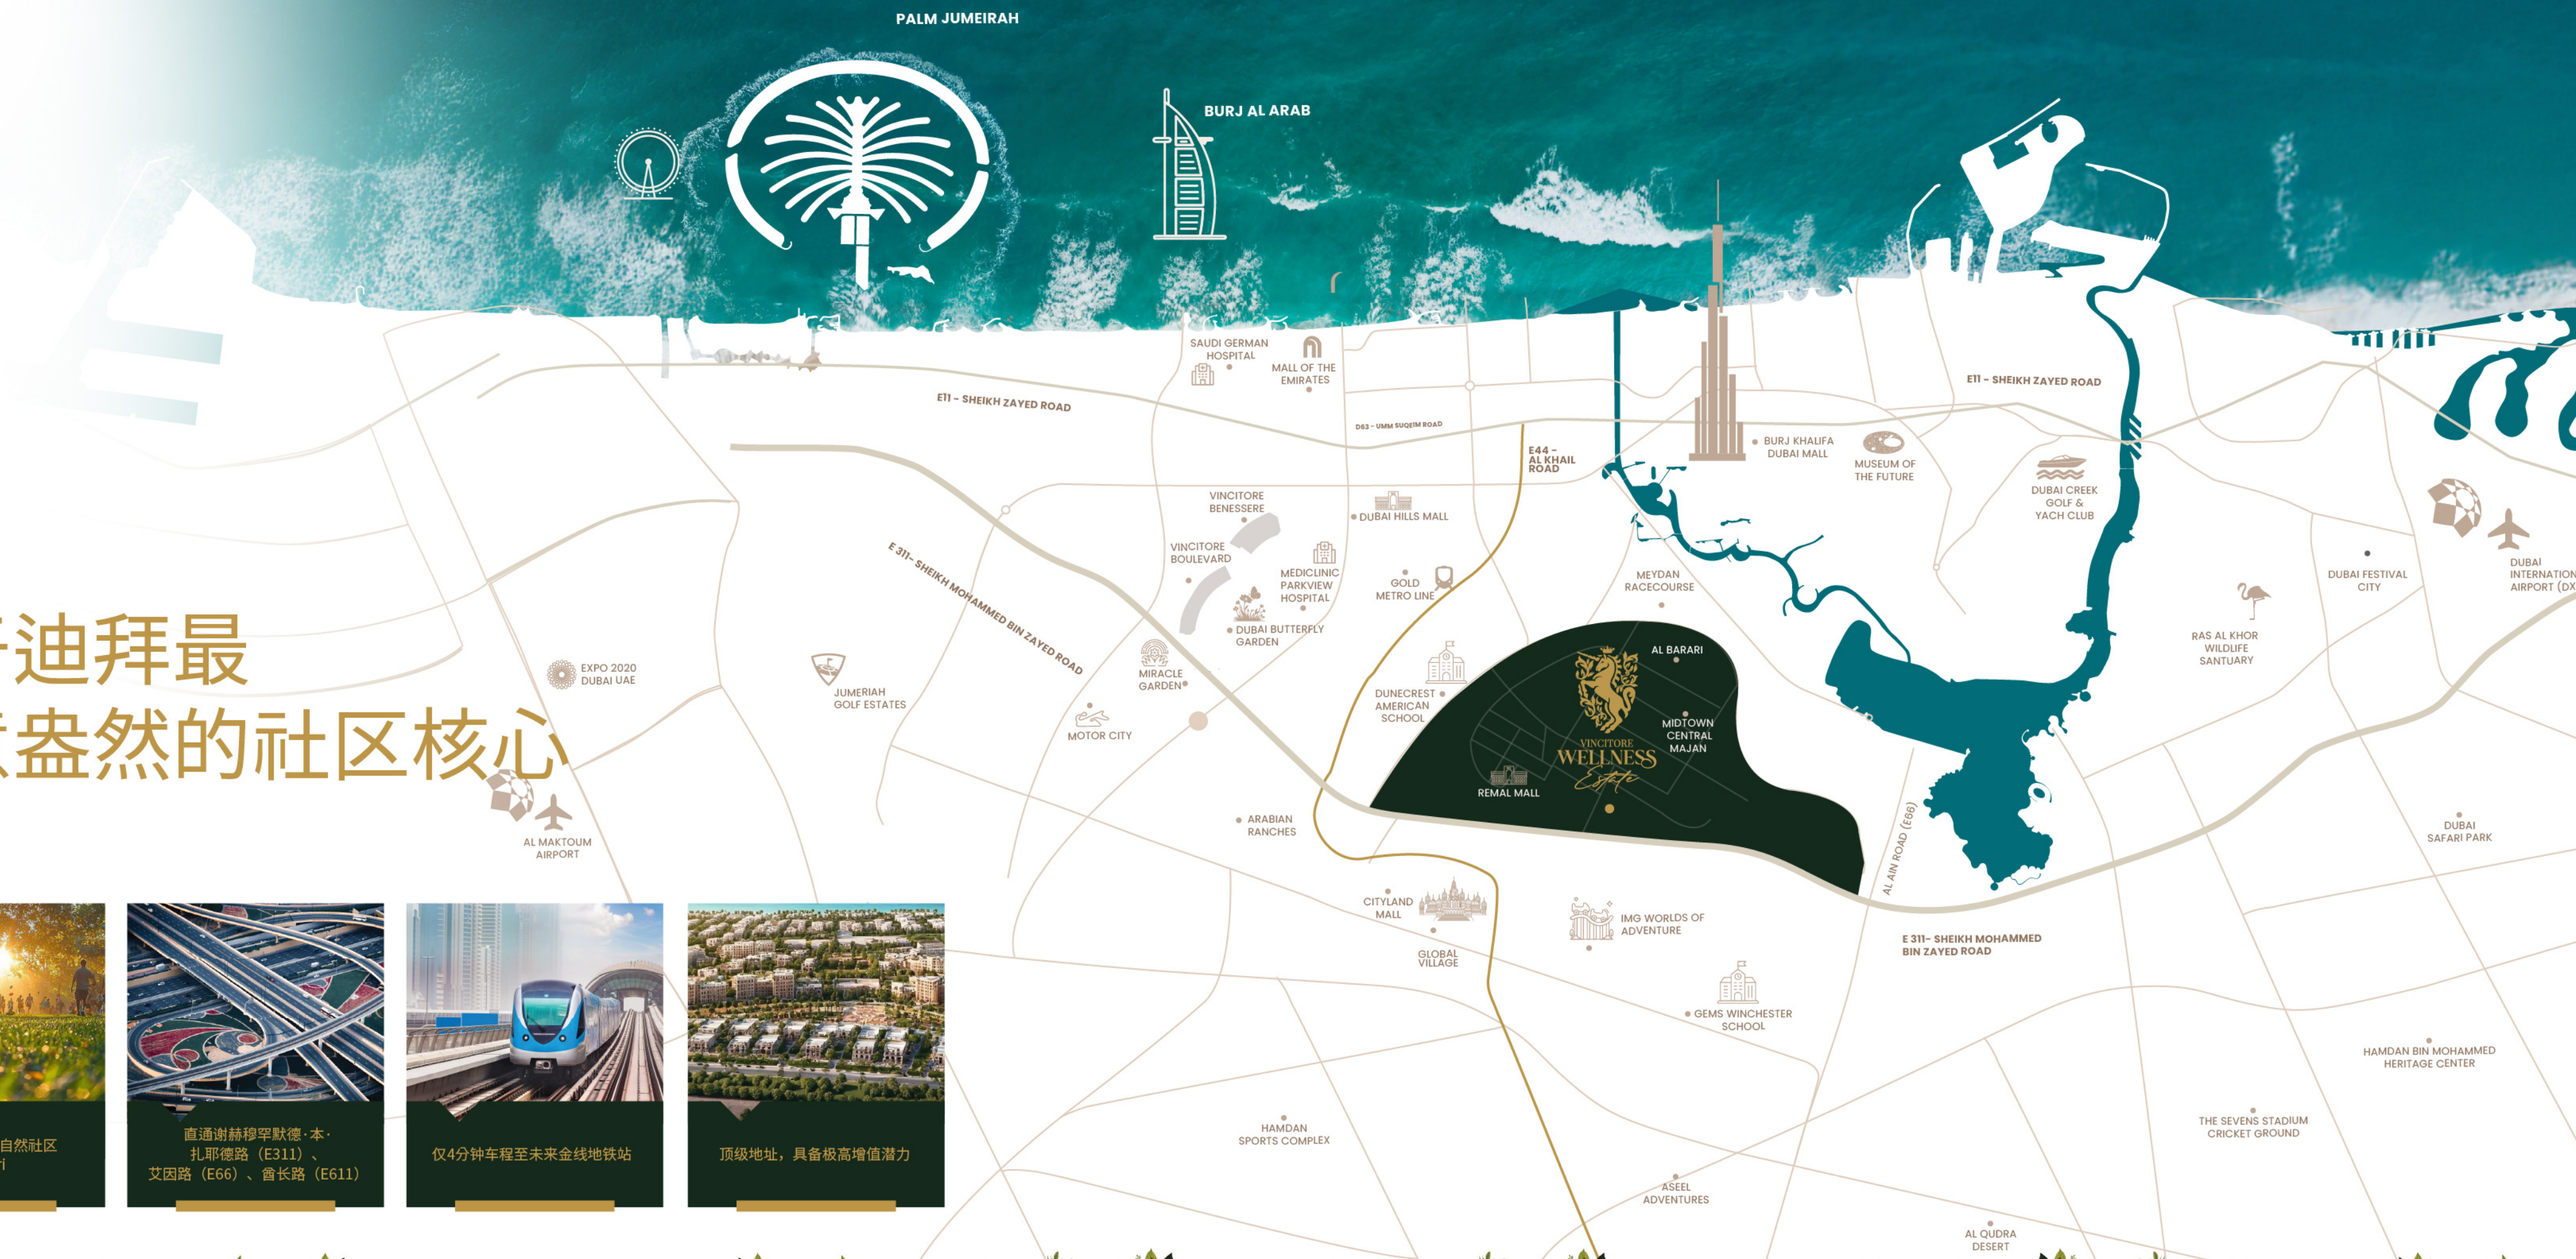

# 位于迪拜最 绿意盎然的社区核心

紧邻迪拜最奢华自然社区  
Al Barari

直通谢赫穆罕默德·本·  
扎耶德路 (E311)、  
艾因路 (E66)、酋长路 (E611)

仅4分钟车程至未来金线地铁站

顶级地址，具备极高增值潜力

产投资