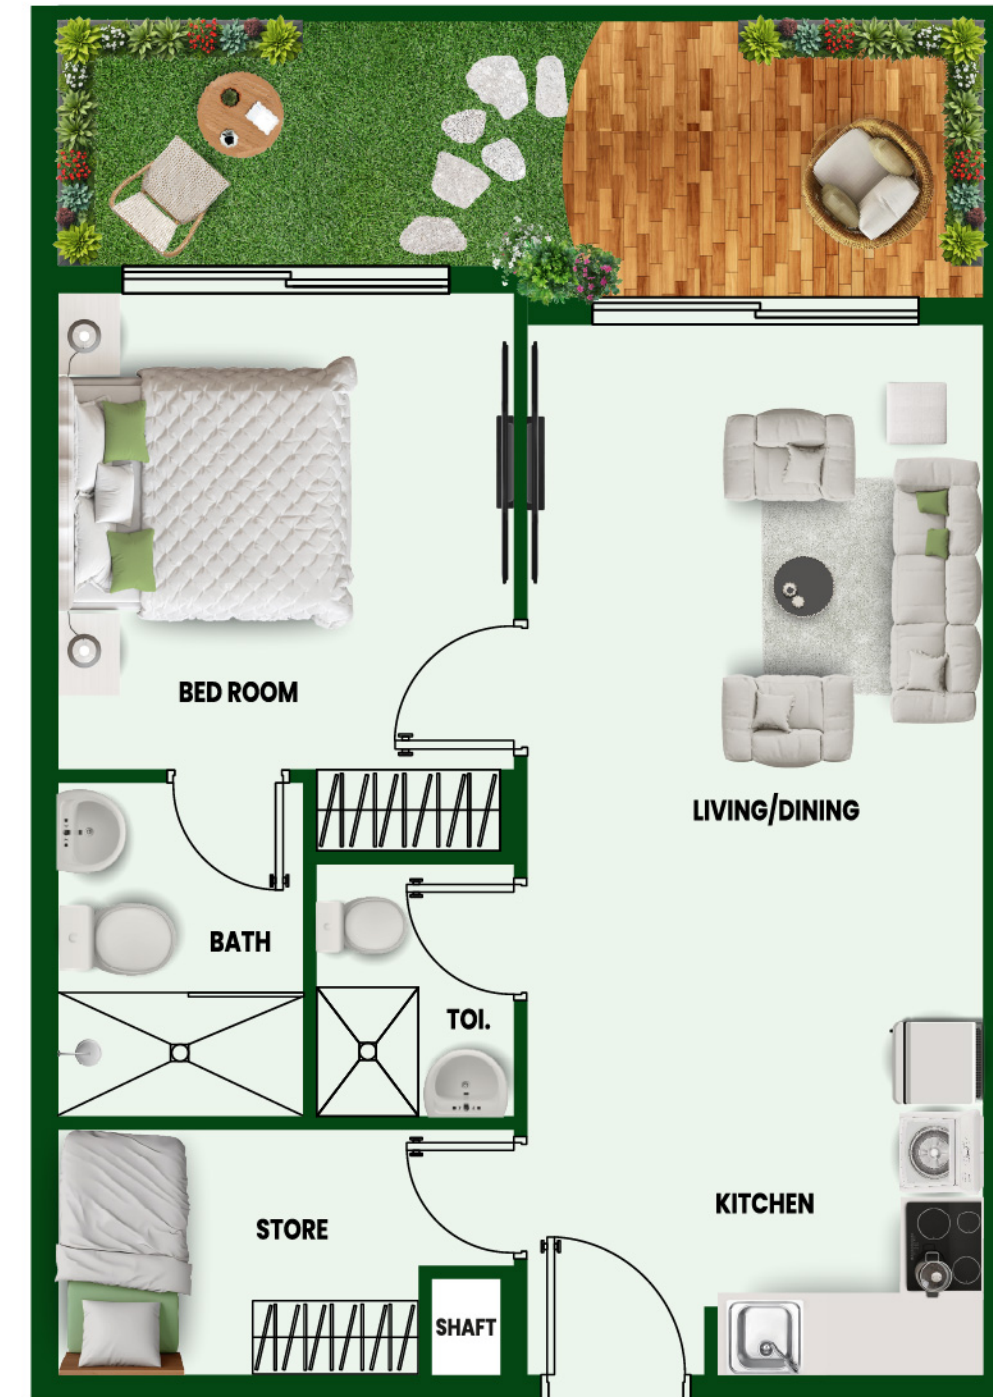

1.5居室健康奢宅

• Unit Size 737 - 808 Sq. Ft. •

- 超豪华主卧套房
- 设计师衣帽间
- 客用卫生间
- 多功能房/洗衣房
- 全套美食家厨房
- 顶级品牌电器
- 私人花园露台
- 大师级设计师宽敞阳台
- 欧洲顶级奢华饰面