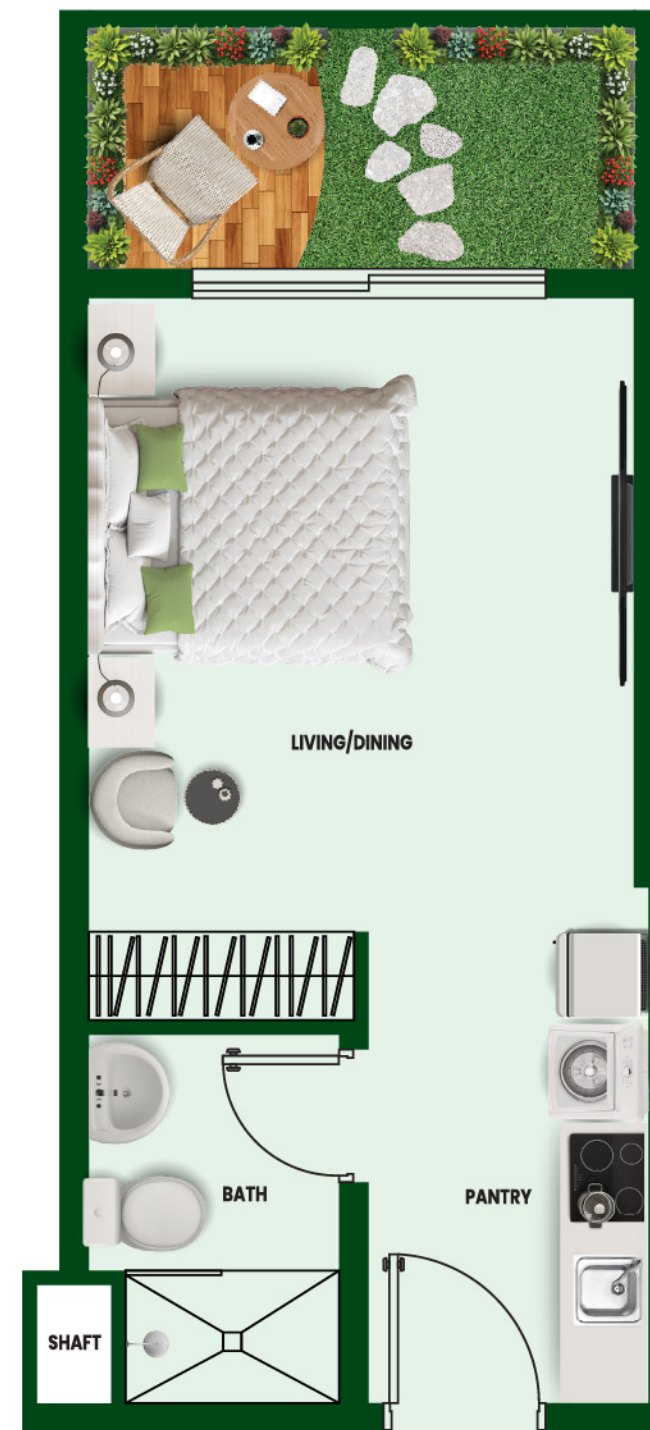

## 您的云端私人绿洲

在健康环境中疗愈

生物亲和设计搭配茂盛花园露台

专属设计师天际泳池

迪拜天际线的无尽全景

# 我们的健康奢居系列

## 健康工作室

• Unit Size 398 - 452 Sq. Ft. •

全套顶级厨房

设计师衣帽间

顶级品牌电器

奢华套间卫浴

私人花园露台

大师级设计师全景阳台