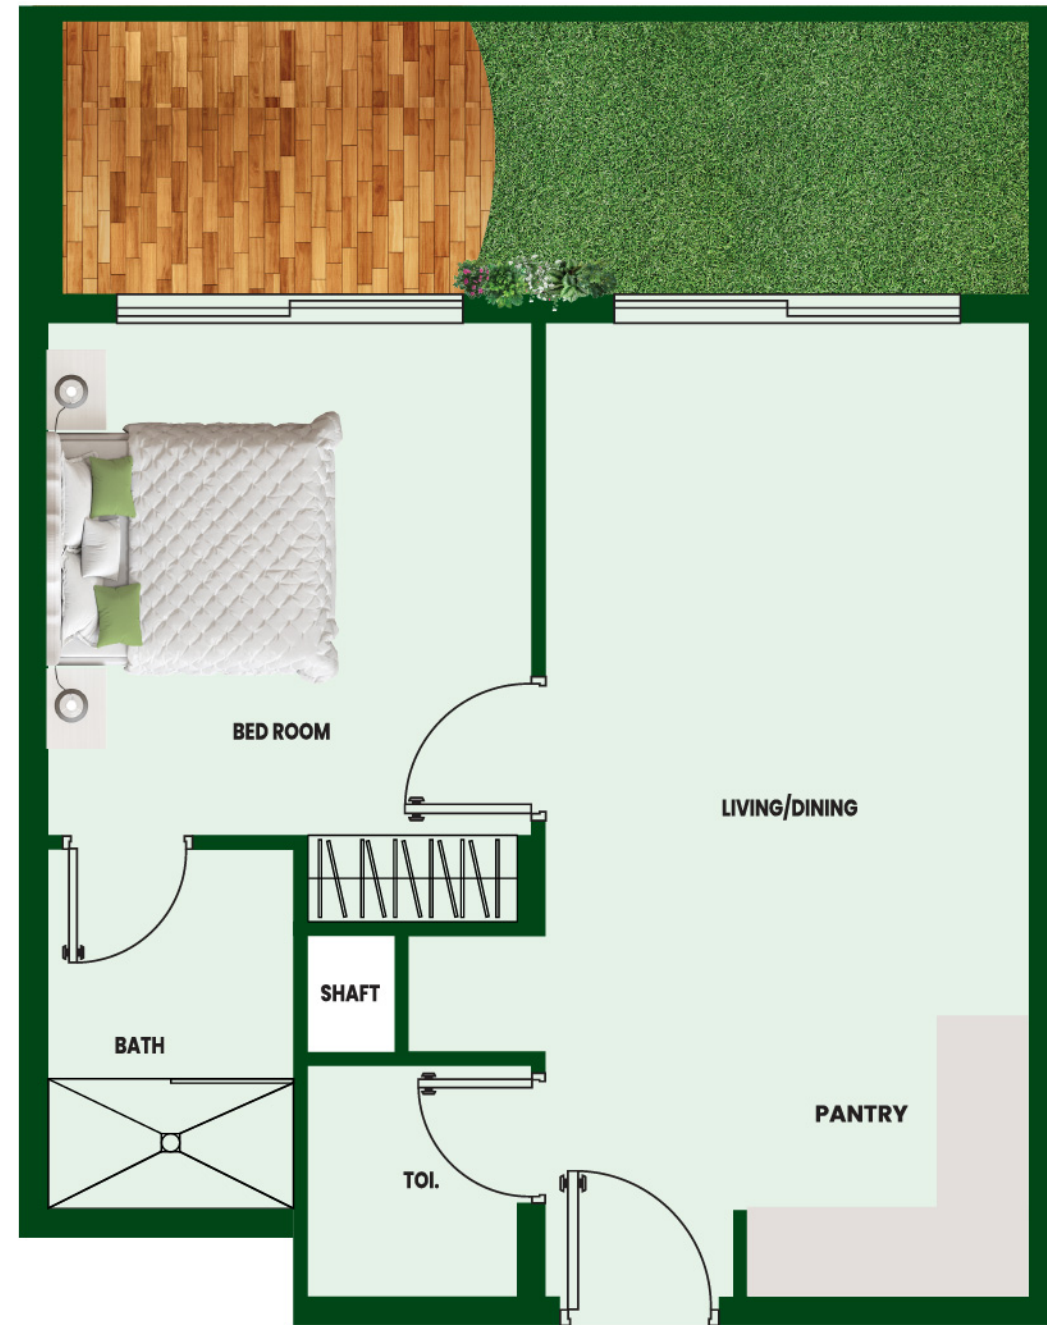

## 健康工作室

• Unit Size 398 - 452 Sq. Ft. •

全套顶级厨房

设计师衣帽间

顶级品牌电器

奢华套间卫浴

私人花园露台

大师级设计师全景阳台

# 1居室健康奢宅

• Unit Size 608 - 784 Sq. Ft. •

- 1间尊享主卧
- 客用卫生间
- 设计师衣帽间
- 全套美食家厨房
- 顶级品牌电器
- 私人花园露台
- 大师级设计师宽敞阳台
- 欧洲顶级奢华饰面